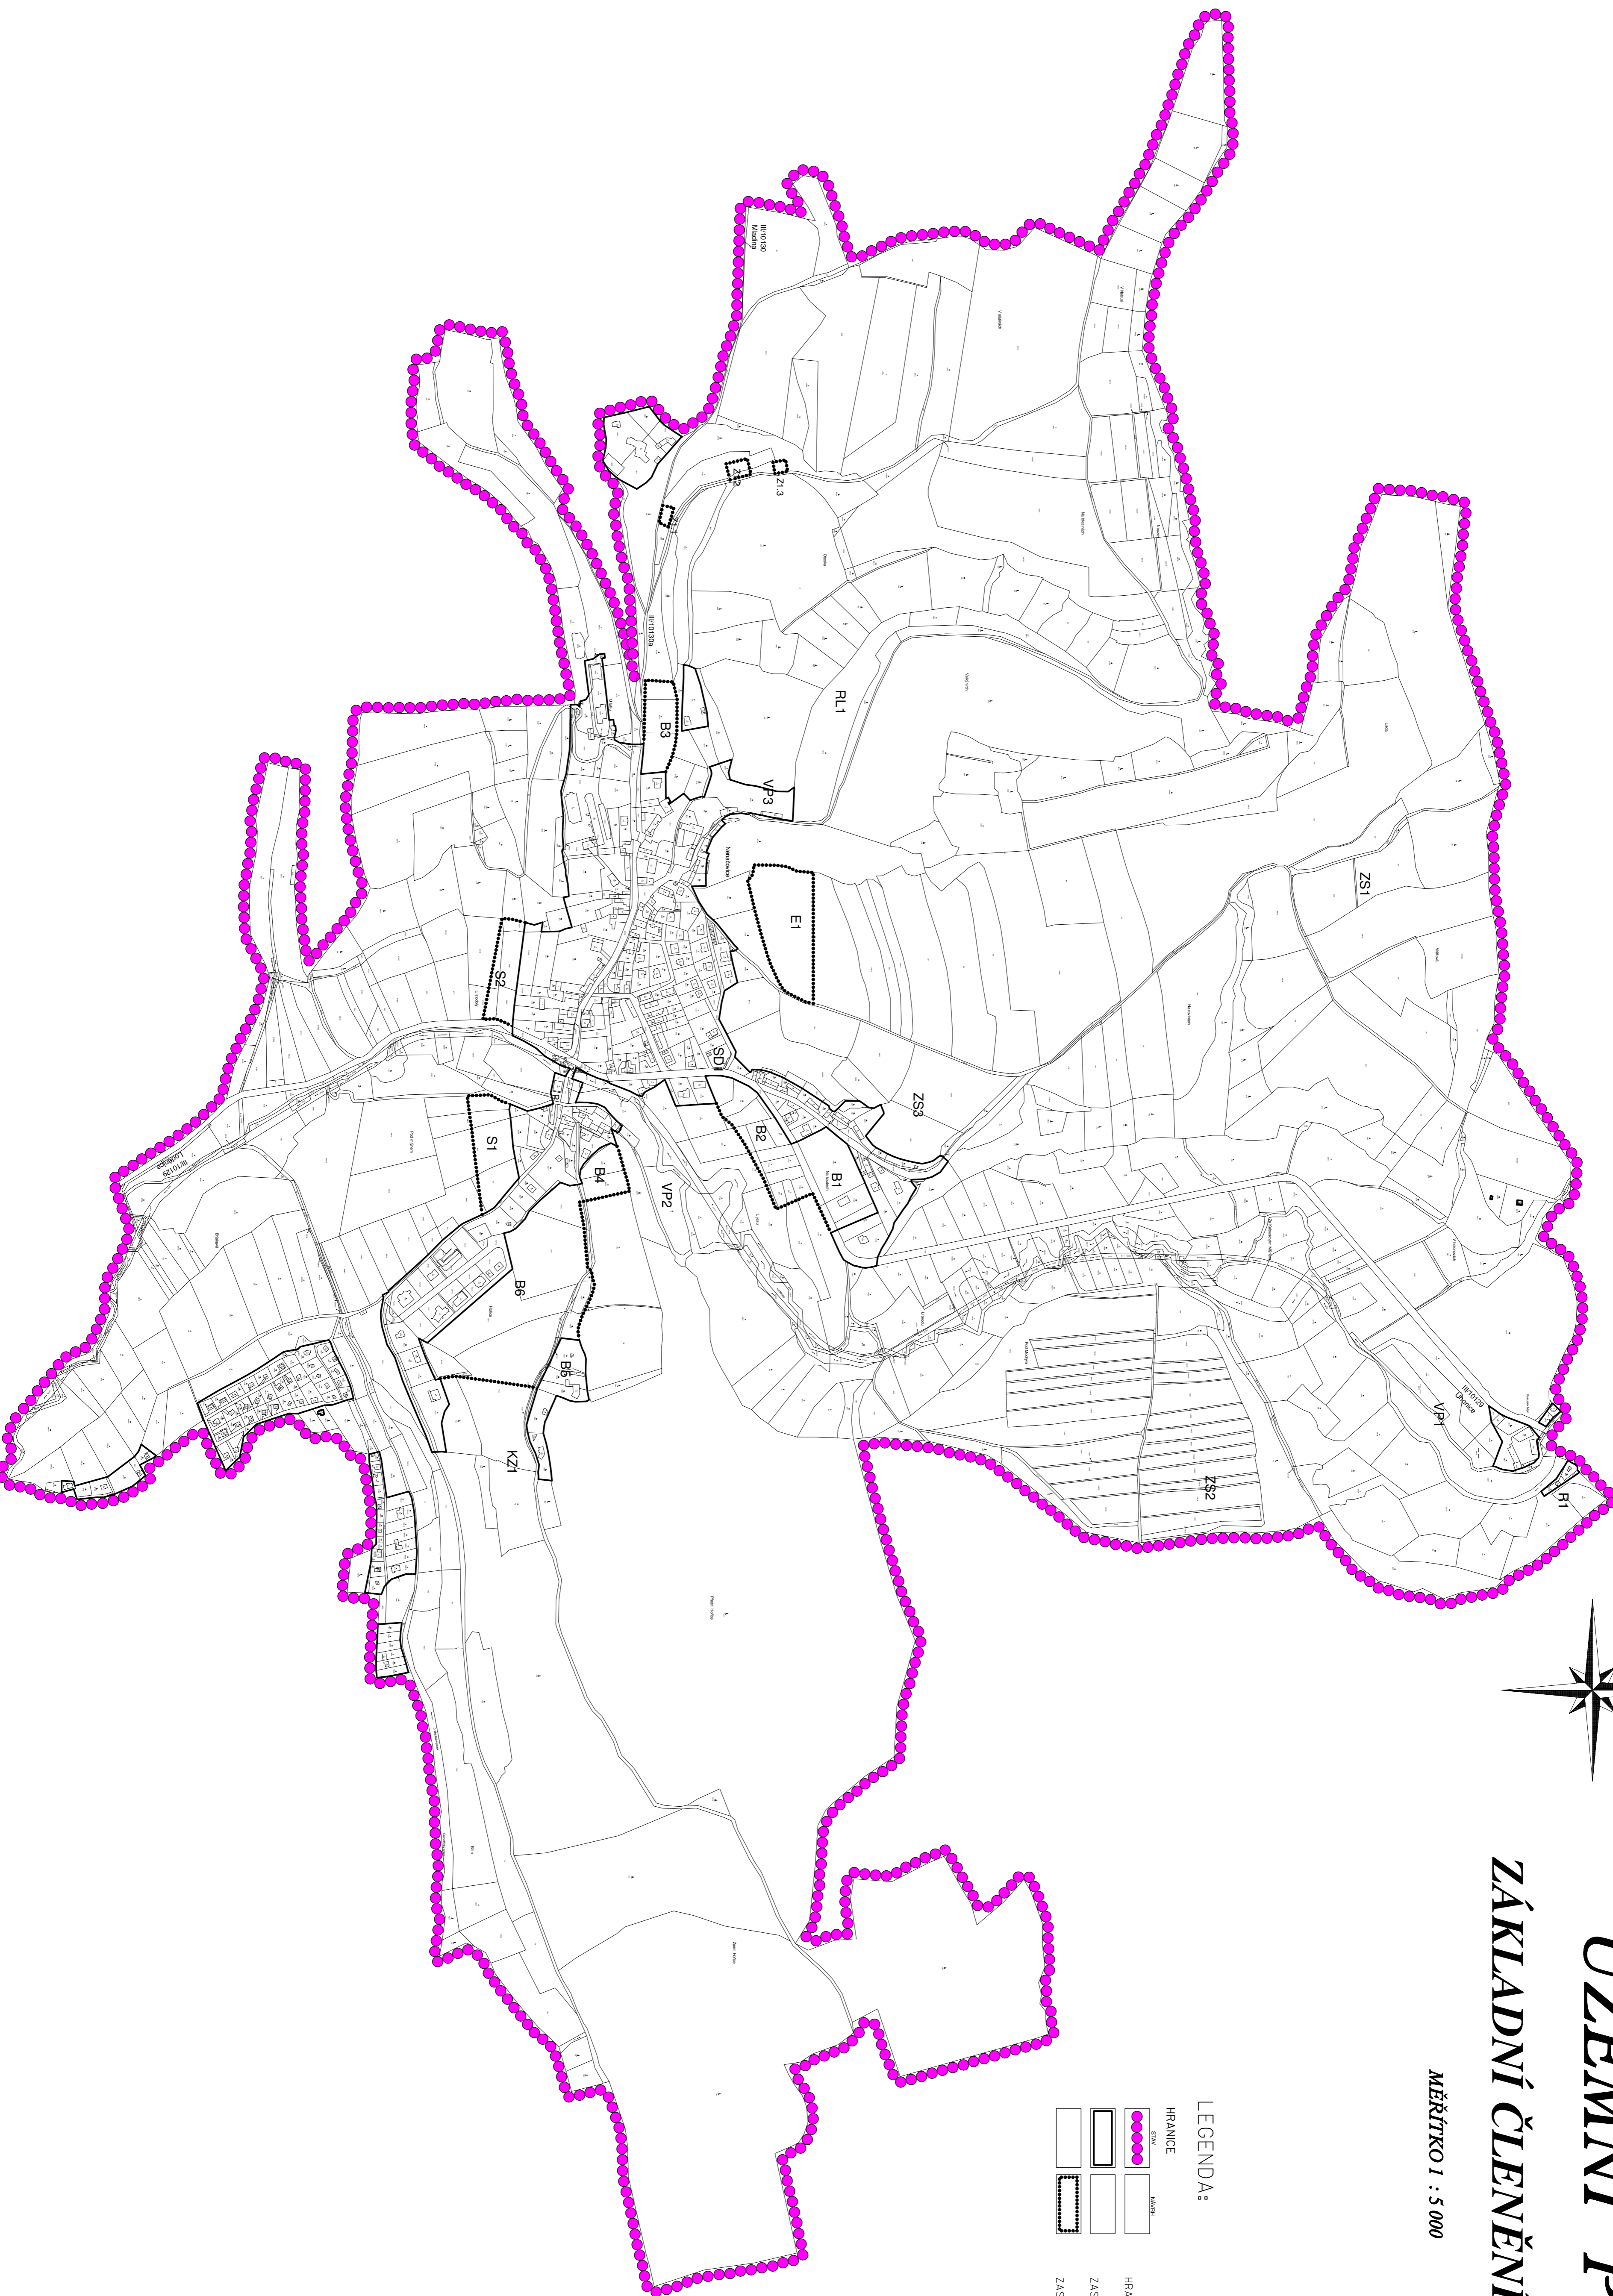

NENAČOVICE

ÚZEMNÍ PLÁN

ZÁKLADNÍ ČLENĚNÍ ÚZEMÍ

MĚŘÍTKO 1 : 5 000

LEGENDA:

	HRANICE		HRANICE REŠENÍHO ÚZEMÍ = HRANICE ORCE
	ZASTAVĚNÉ ÚZEMÍ		ZASTAVĚNÉ ÚZEMÍ
	ZASTAVITELNÉ PLOCHY		

Záznam o účelnosti

Označení správního orgánu, který poslédci zámru vydal:
Zastupitelstvo obce Nenačovice
Požadováno číslo poslédci změny: 2
Datum nabytí účinnosti poslédci změny:
Pořizovatel: Městský úřad Beroun
Husovo náměstí 68
266 01 Beroun
Účelo a příjmy, funkce a podoba oprávněné úřední osoby pořizovatele, o čemž úředním řádem:

NENAČOVICE

Úplné znění úp po změně č. 2

PROJEKTANT: Ing. Lenka Čížková
Adra, 03 159 01 222222
Jatečnickova 11, 351 11 Písek
PROJEKTANT: Ing. arch. Dana Vilhánová
Husovo náměstí 68
266 01 Beroun
Číslo grafické dokumentace: Základní členění území
Datum: 08/2022
Formát výkresu: A0